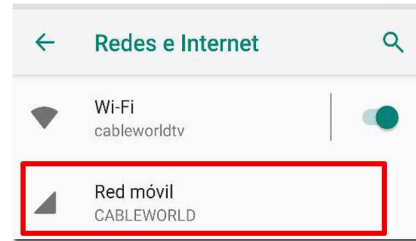

Red en Xiaomi

Manual de configuración

1 ▶ Cómo configurar la red de Xiaomi

CONFIGURACIÓN DE LA RED OPENCABLE

- ▶ Diríjase a AJUSTES - REDES E INTERNET - RED MÓVIL

- ▶ En AVANZADO abra NOMBRES DE PUNTOS DE ACCESO