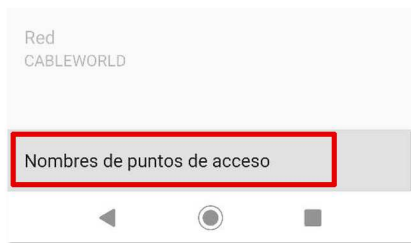

Red en Xiaomi

Manual de configuración

1 ▶ Cómo configurar la red de Xiaomi

CONFIGURACIÓN DE LA RED OPENCABLE

- ▶ Diríjase a AJUSTES - REDES E INTERNET - RED MÓVIL

- ▶ En AVANZADO abra NOMBRES DE PUNTOS DE ACCESO