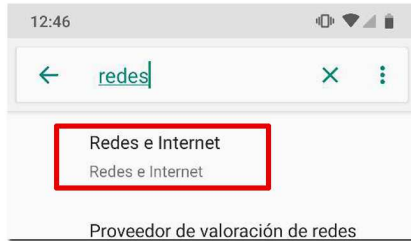

Red en Xiaomi

Manual de configuración

1 ▶ Cómo configurar la red de Xiaomi

CONFIGURACIÓN DE LA RED OPENCABLE

- ▶ Diríjase a AJUSTES - REDES E INTERNET - RED MÓVIL

- ▶ En AVANZADO abra NOMBRES DE PUNTOS DE ACCESO