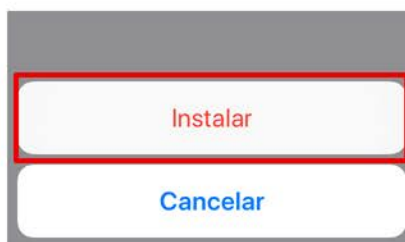

- Finalmente ya tiene conectada la red con éxito