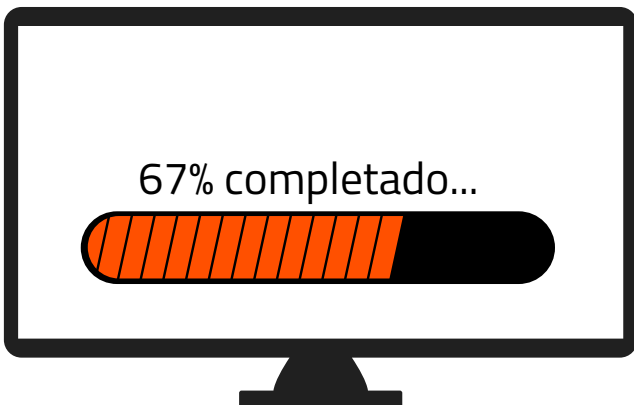

# Sintoniza tu televisor

**1.** Accede a los ajustes de tu televisor y pulsa sintonización automática de canales

**2.** Dependiendo de tu ubicación selecciona:

- **"Cable"** (Novelda, Monforte, Crevillent, Elda, Petrer).
- **"Antena/aéreo/terrestre"** (Aspe, Agost, Elche, Monóvar, Sax, Murcia).